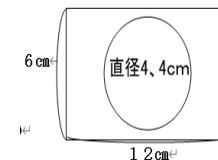

~缶バッジ制作について~

缶バッジは専用の機械で作ります。雑誌の切り抜きや写真等は **6cm×12cm**の大きさに切り、お持ちください。

※おりがみのような薄い紙や厚みのある物、シール等凹凸のある紙では作成できませんので、コピー用紙や写真用紙でお願いいたします。

また、出来上がりは直径**4.4cm**のバッジになります。

お持ちいただく紙の余白部分は切れてしまいますのでご了承ください。

出来上がりは右の図の丸の中のみです。